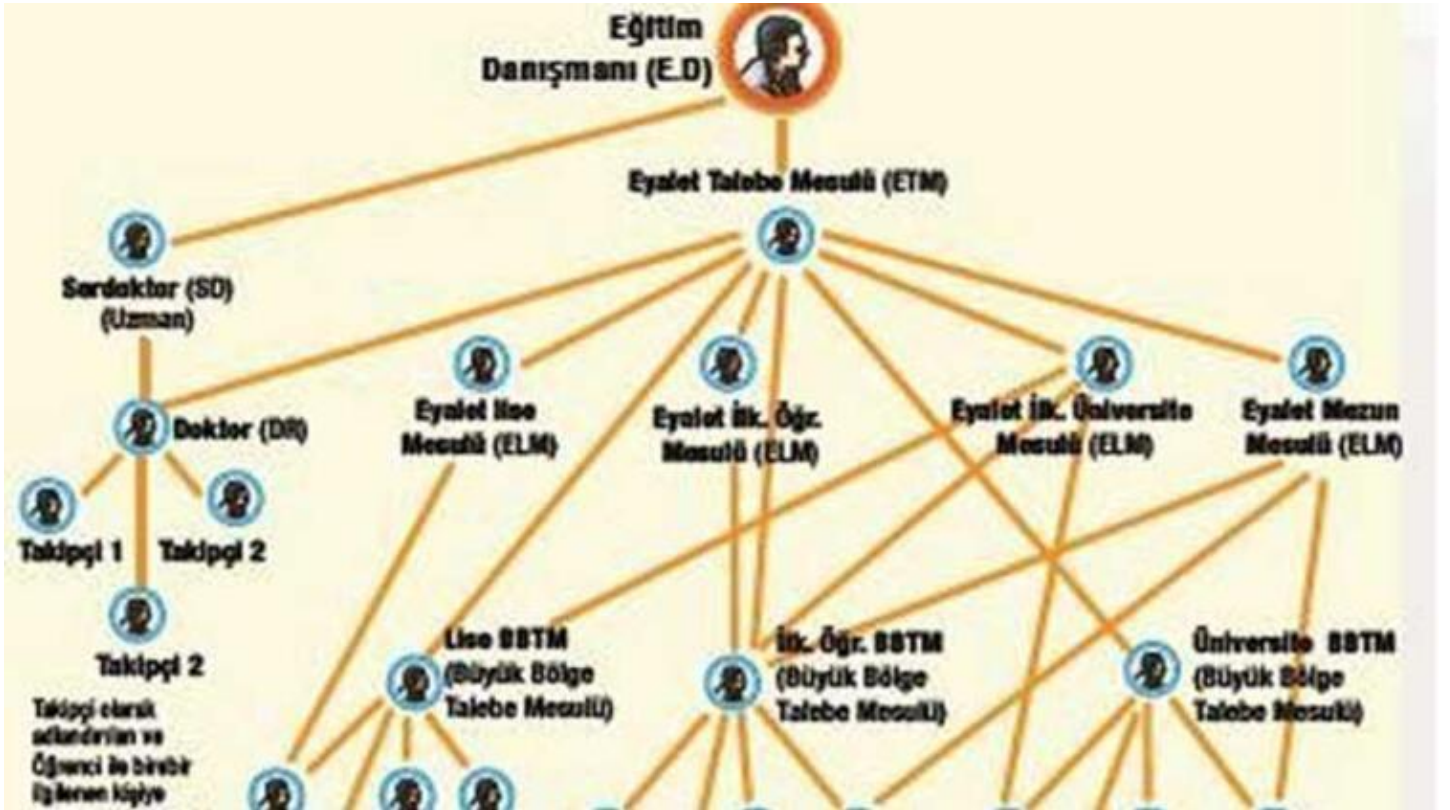

HABERLER > GÜNDEM HABERLERİ

Şema deşifre edildi! Öğrencileri 'Bahçevan' takip ediyor

#FETÖ

#Eğitim

#Şema

Eylül 04, 2018 09:22

Fl
Ş
m

Haberin Devamı ▾

İstanbul Emniyeti Organize Suçlar Şubesi ve Emniyet [İstihbarat](#) Şube, FETÖ/PDY'nin en fazla önem verdiği [Eğitim](#) yapılanmasını deşifre etti. Gözaltına alınan FETÖ'cülerin sorgularından yola çıkarak hazırlanan şemanın en tepesinde "E.D." olarak adlandırılan Eğitim Danışmanları yer alıyor. E.D., İl İmamları ile aynı seviyelerde oluyor. Rapora göre FETÖ'nün 11'i İstanbul olmak üzere [Marmara Bölgesi](#)'nde 26 eğitim danışmanı var.

EVİLİĞE KADAR...

Şemayla ilgili diğer detaylar şu şekilde: Eğitim Danışmanları'nın altında Eyalet Talebe Mesulleri (ETM) bulunuyor. Eyalet Lise Mesulleri (ELM), Eyalet İlköğretim Mesulleri (EİM), Eyalet [Üniversite](#) Mesulleri (EÜM) ve Eyalet Mezun Mesulleri (EMM) sadece Eyalet Talebe Mesulleri'ne bağlı faaliyet yürütüyor. 4 ayrı koldan oluşan söz konusu mesullerin altlarında ise Büyük Bölge Talebe Mesulleri (BBTM) yer alıyor. Onların altında da Bölge Lise-Üniversite-Mezun Mesulleri bulunuyor. En alt sırada da FETÖ'nün Bölge Mesulleri'ne bağlı olan talebe evleri var. Okullara yerleştirilecek olan öğrencilerin takibini yapan Eyalet İlköğretim Mesulleri'ne örgüt içinde "Bahçevan" deniliyor. Eyalet Talebe Mesulleri öğrencilerin okul faaliyetlerini takip ediyor. İş yerlerine yerleştirilecek mezunlardan sorumlu Eyalet Mezun Mesulleri evlilik sorumlusu olarak da biliniyor. (SABAH)

Haberin Devamı ∨

Son 24 saatte ne oldu? (03.09.2018-2)

daha fazla video için **Hürriyet TV**

#FETÖ

#Eğitim

#Şema

BAKMADAN GEÇME!

Ukrayna'da savaşın
sonucunda ne olacak? İşte...