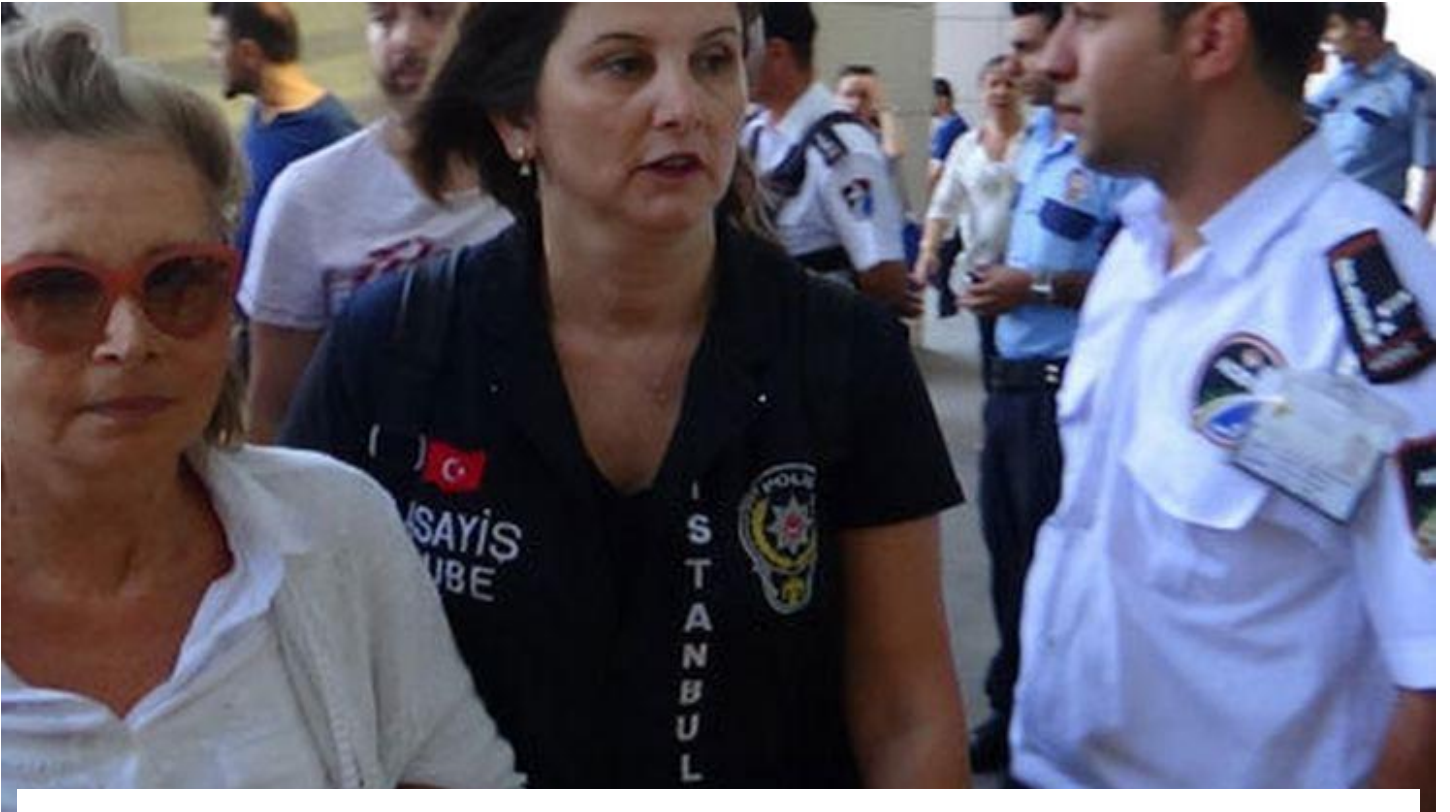

Haberler > Gündem Haberleri > Nazlı Ilıcak adliyeye sevk edilirken ne dedi?

Nazlı Ilıcak adliyeye sevk edilirken ne dedi?

FETÖ/PDY soruşturması aralarında Nazlı Ilıcak'ın da bulunduğu 21 gazeteci, emniyetteki işlemlerinin ardından adliyeye sevk edildi. Ilıcak emniyet binasından çıkışı sırasında gazetecilere, "İyi çalışmalar arkadaşlar" dedi

29 Temmuz 2016, Cuma 11:25
Son Güncelleme: 25.04.2018 20:45

Abone Ol 

15 Temmuz gecesi

gerçekleşen darbe girişiminin ardından başlatılan FETÖ/PDY soruşturması kapsamında, haklarında gözaltı kararı çıkarılan 42 gazeteciden yakalanıp gözaltına alınan 21 gazeteci, emniyetteki işlemlerinin tamamlanmasının ardından adliyeye sevk edildi.