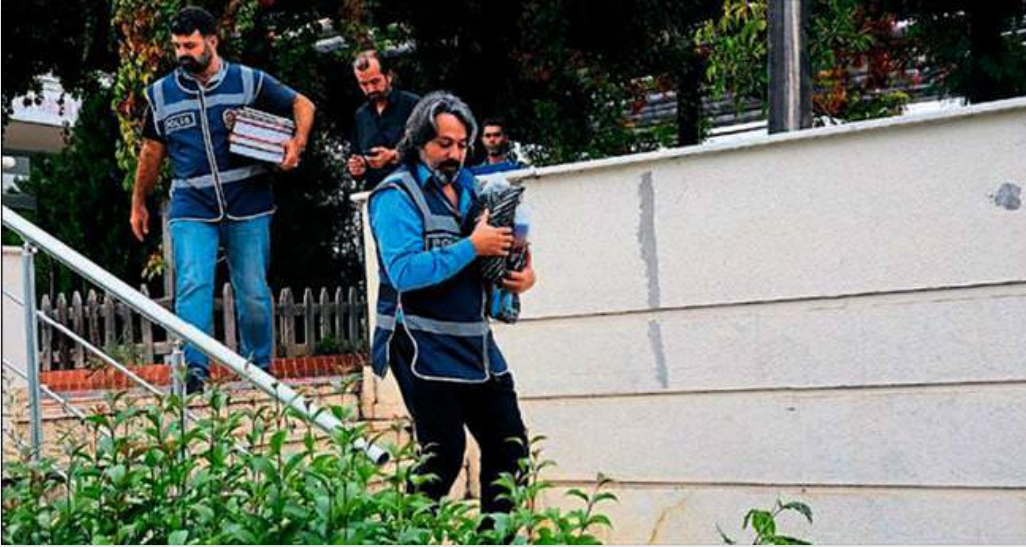

Giriş Tarihi: 23.10.2015

Paralel yapıya kurs baskını

**ERDOĞAN ÖZTÜRK**

ABONE OL

Google News

Antalya polisi paralel yapıya bağlı olduğu iddia edilen HAMLEDER ile şubelerine şok baskın düzenledi. Onlarca klasör evrak incelemeye alındı

Antalya Emniyet Müdürlüğü'ne bağlı Kaçakçılık ve Organize Suçlarla Mücadele (KOM) Şube Müdürlüğü ekipleri sabah erken saatlerde paralel yapıya yönelik operasyon başlattı. Polis, Antalya'da Fethullah Gülen Terör Örgütü'ne (FETÖ) bağlı olduğu öne sürülen Hamle Eğitim, Kültür, Yardımlaşma ve Dayanışma Derneği'nin (HAMLEDER) Kepez ilçesinde bulunan merkezi ile 3 şubesine eş zamanlı baskın düzenledi. Mahkemeden alınan izinle derneğin kale gibi görünen binalarından olan Kepez ilçesi Ahatlı Mahallesi Adnan Selekler Caddesi'ndeki merkezine gelen KOM ekipleri kapıyı çilingir vasıtası ile açarak içeri girdi.