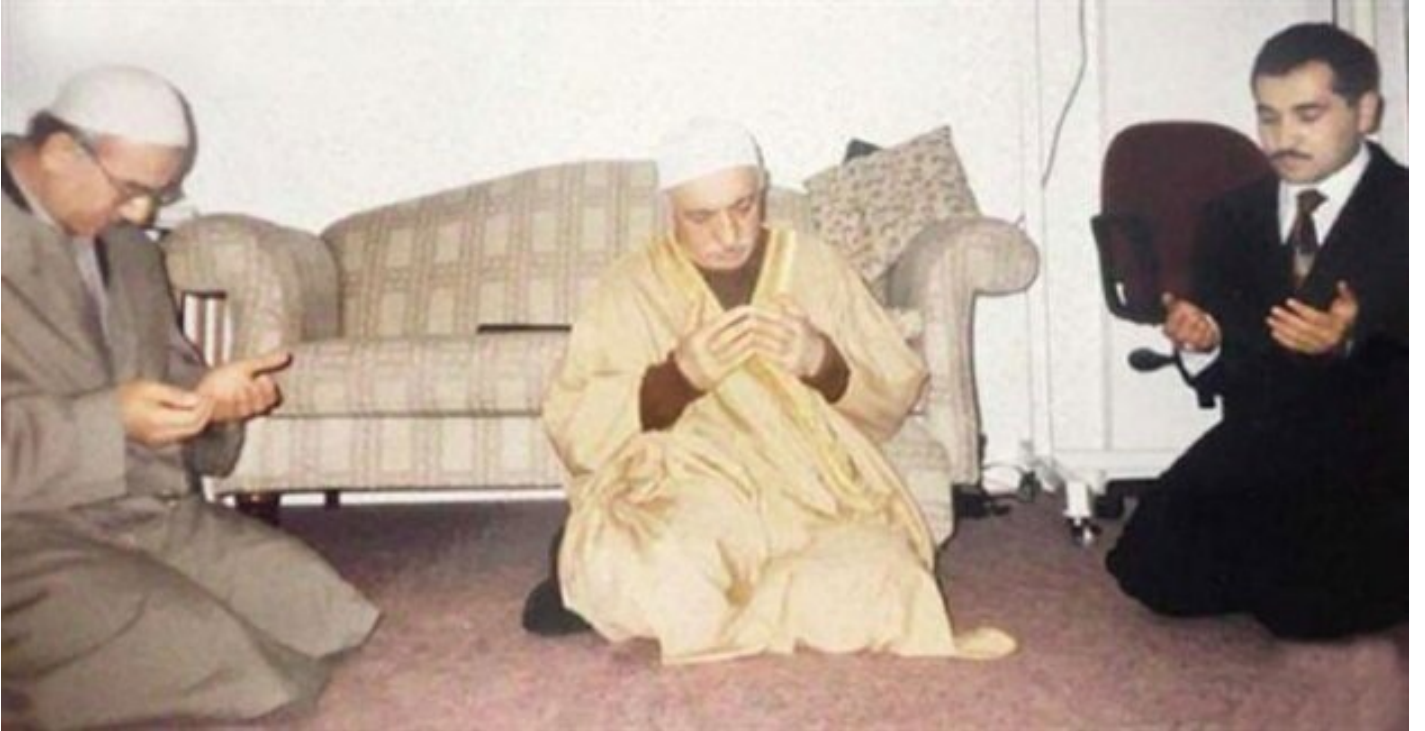

Gülen ve Öksüz, 90 yıllarda Türkiye'de çekildiği tahmin edilen fotoğrafta.

Nikahını bile kıymış

Öksüz'ün FETÖ elebaşılığından gıyabi tutuklu Fetullah Gülen ile çekilmiş fotoğrafları ele