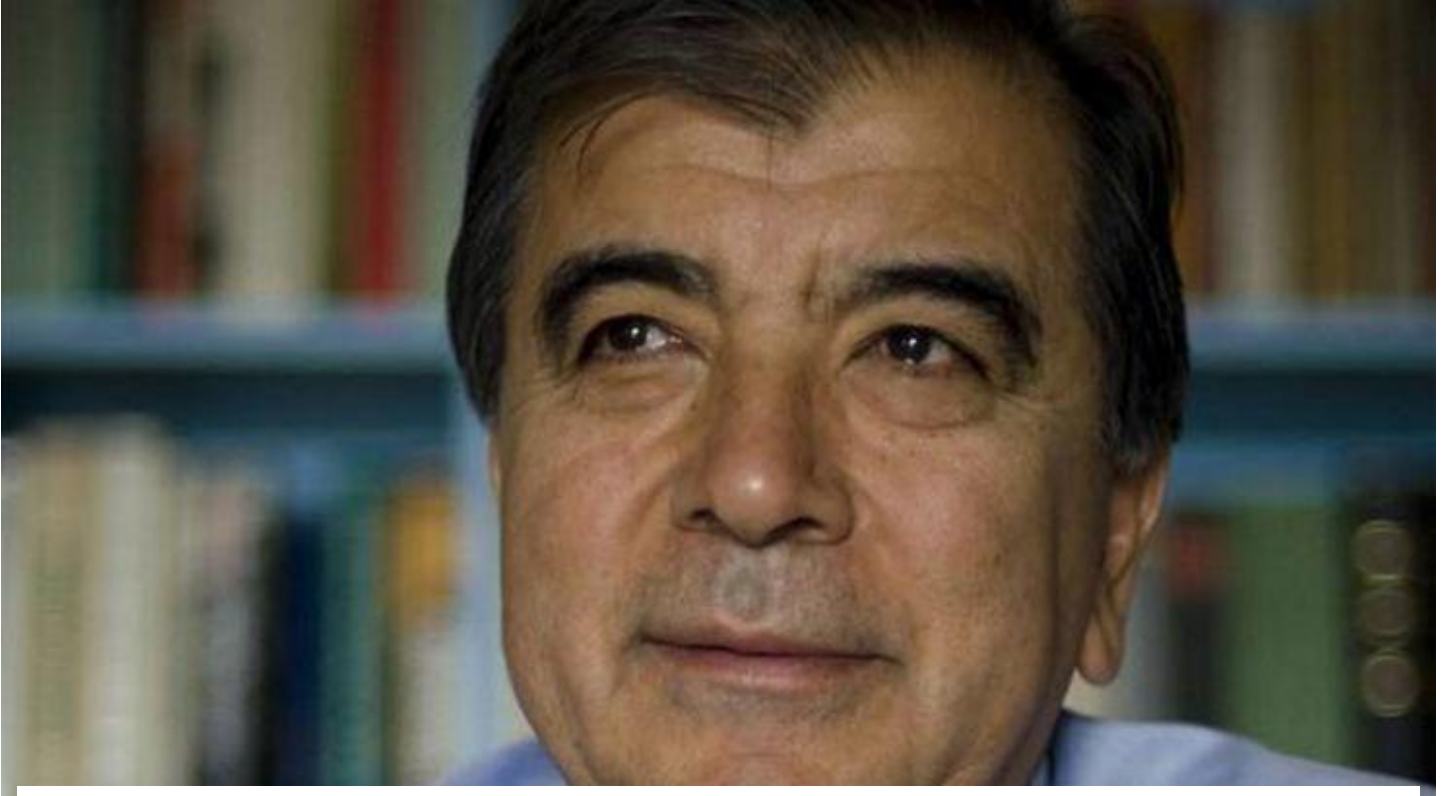

Haberler > Gündem Haberleri > Son dakika: Enver Altaylı gözaltına alındı

Son dakika: Enver Altaylı gözaltına alındı

Eski MİT mensubu Enver Altaylı FETÖ soruşturması kapsamında Antalya'da gözaltına alınarak Ankara'ya getirildi. 1968'de MİT'te çalışmaya başlayan Altaylı'nın FETÖ elbaşı Gülen'e yakın bazı isimlerle bağlantısı olduğu öne sürülüyor.

21 Ağustos 2017, Pazartesi 12:40
Son Güncelleme: 25.04.2018 23:50

Abone Ol 

YAZI BOYUTU

FETÖ ile bağlantılı Ankara merkezli bir operasyon başladı. Operasyonda ilgi çekici bir isim de var.

ANTALYA'DA GÖZALTINA ALINDI

Eski MİT mensubu Enver Altaylı da, Antalya'da gözaltına alınarak Ankara'ya getirildi.

73 yaşındaki Altaylı, Bursa Işıklar Askeri Lisesi'nde okumuş, 1960'da Talat Aydemir'in darbe girişimine katıldığı için tutuklanmıştı.

BAĞLANTI İDDİASI

1968'de MİT'te çalışmaya başlayan Altaylı'nın FETÖ elebaşı Gülen'e yakın bazı isimlerle bağlantısı olduğu öne sürülüyor. (Sözcü)

PAYLAŞ

- f
- 
- 
- 

Sıradaki haber yükleniyor...

POSTA

- SOSYAL MEDYADA
- 
- 
- 
- 
- 
- 