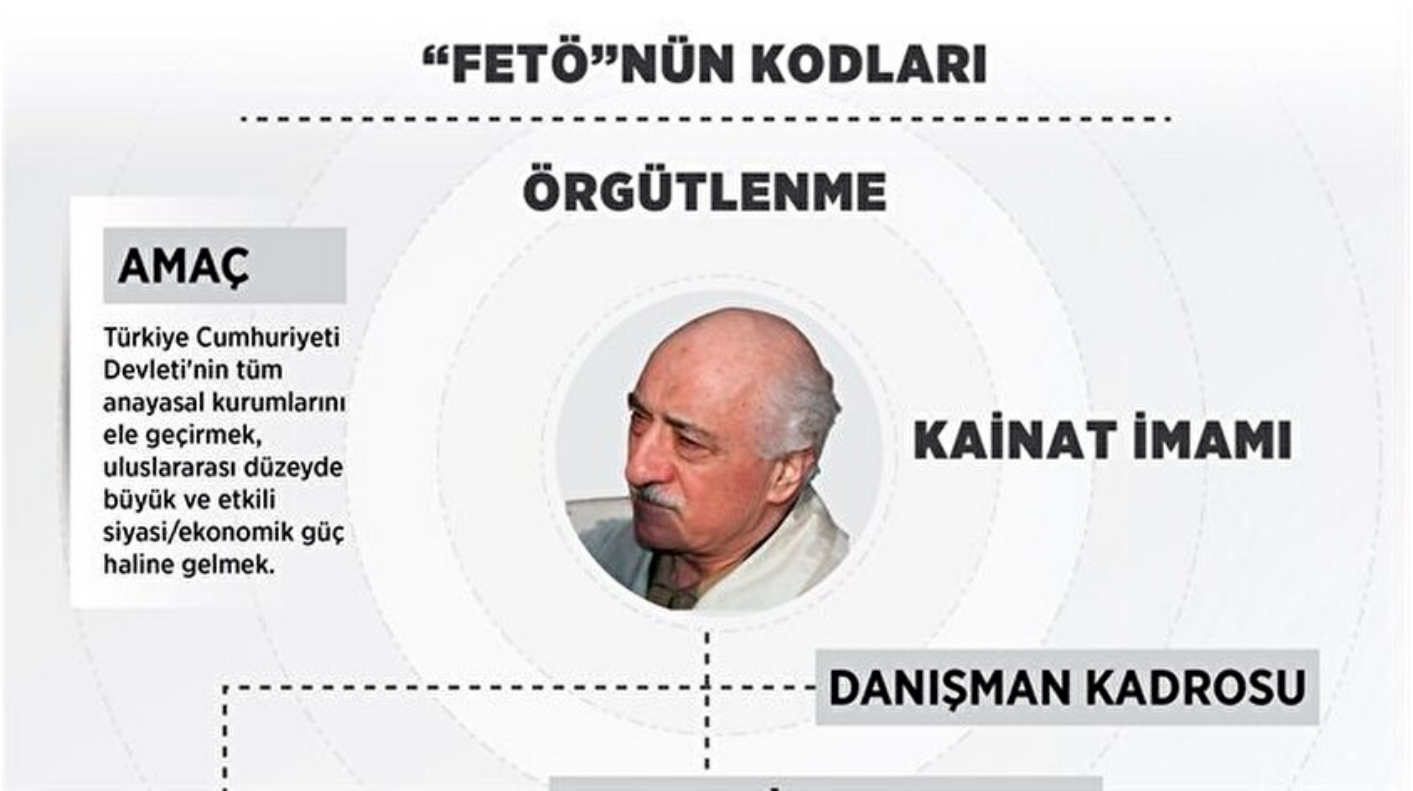

ANKARA

İşte paralel terörün şeması

Abone Ol [Google News](#)

Haber Merkezi · 03 Temmuz 2015, 04:00 · Yeni Şafak

YORUM

PAYLAŞ

Emniyet Genel Müdürlüğünün, Ankara Cumhuriyet Başsavcılığına gönderdiği, “Fetullahçı Terör Örgütü/Paralel Devlet Yapılanması (FETÖ/PDY)” konulu raporunda, örgütün hiyerarşik yapısına ilişkin bilgiler verildi. FETÖ/PDY mensuplarınca “kainat imamı” ve “mehdi” olarak kabul edilen Gülen'in liderliğini yaptığı örgütün sızdığı kurumlara “imam” olarak adlandırılan ve kurumların hiyerarşik yapıları dışında olan sorumlular atadığı belirtildi.

ÜLKEYİ 5 İMAMA BÖLDÜLER

Fetullahçı Terör Örgütü'nün imamlarının genelde kurum dışından atandığı, bununla birlikte, her kurumun ayrıca kendi içerisinde

sorumlu imamları da olabildiği bildirilen raporda şunlar kaydedildi: “Türkiye'den sorumlu imama beş bölge imamı, onlara da bu beş bölgeyi oluşturan şehirlerden sorumlu imamlar bağlıdır. Ast-üst ilişkisinin, askeri hiyerarşiden daha sistemlidir.”

PAYLAŞ

#Fetullahçı Terör Örgütü

#Paralel Devlet Yapılanması

#fetö

ÖNERİLEN VİDEO

GÜNDEM E-POSTA ABONELİĞİ

Kamuda FETO operasyonu

10 şüpheli hakkında gözaltı kararı verildi.