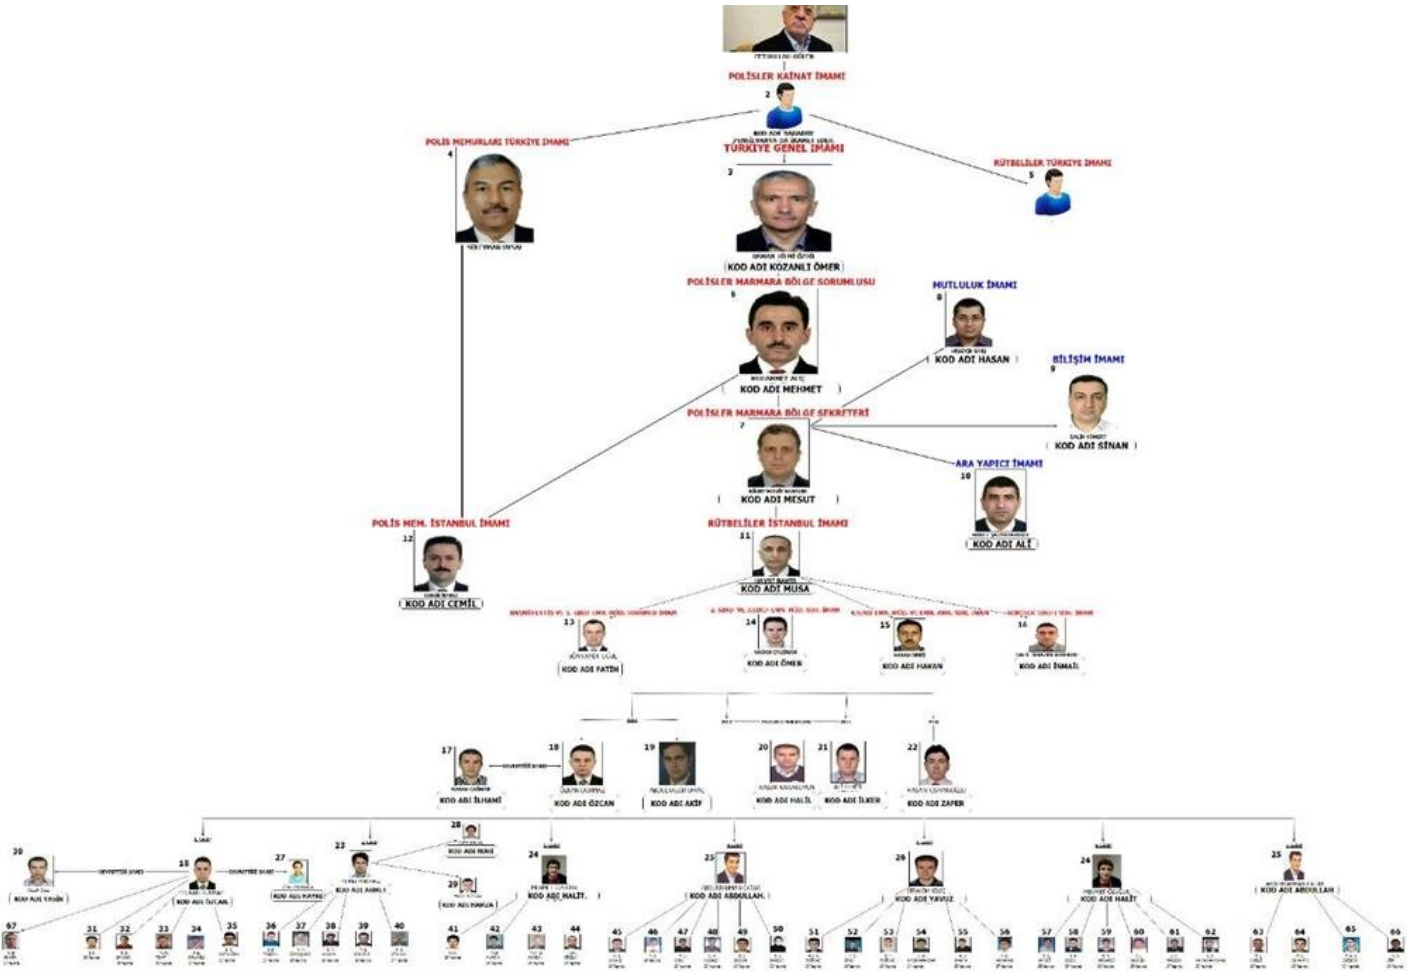

İSTANBUL

FETÖ'nün son yapılanması ortaya çıkarıldı

FETÖ'nün son yapılanmasının şeması ortaya çıktı. İstanbul Emniyet Müdürlüğü tarafından hazırlanan son şemada örgütün Türkiye ve İstanbul imamları da bulunuyor.

Abone Ol [Google News](#)

Hamdi Koçoğlu • 20 Aralık 2016, 14:58 • Son Güncelleme: 20 Aralık 2016, 15:06 • Yeni Şafak

FETÖ elebaşı Gülen'le başlayan şemada örgütün Türkiye yapılanması net bir şekilde deşifre edildi.

İstanbul Emniyet Müdürlüğü, Fetullahçı Terör Örgütü'ne (FETÖ) yönelik olarak kararlılıkla yürüttüğü incelemeleri tamamladı. Çalışmalar kapsamında FETÖ'nün son yapılanmasının şeması ortaya çıkarıldı.

FETÖ elebaşı Gülen'le başlayan şemada örgütün Türkiye yapılanması net bir şekilde deşifre edildi. Emniyet'teki FETÖ yapılanmasına yönelik elde edilen bilgiler ışığında hazırlanan raporda, 'Mutluluk', 'Bilişim' ve 'Ara Yapıcı' başlıklarında örgüt sorumluları da bulunuyor.

İstanbul Emniyet Müdürlüğü tarafından hazırlanan son şemada, FETÖ'nün Türkiye ve İstanbul imamları da bulunuyor.

ŞEMA: Emniyet'in titizlikle yürüttüğü çalışmalar neticesinde FETÖ'nün son yapılanması ortaya çıkarıldı.