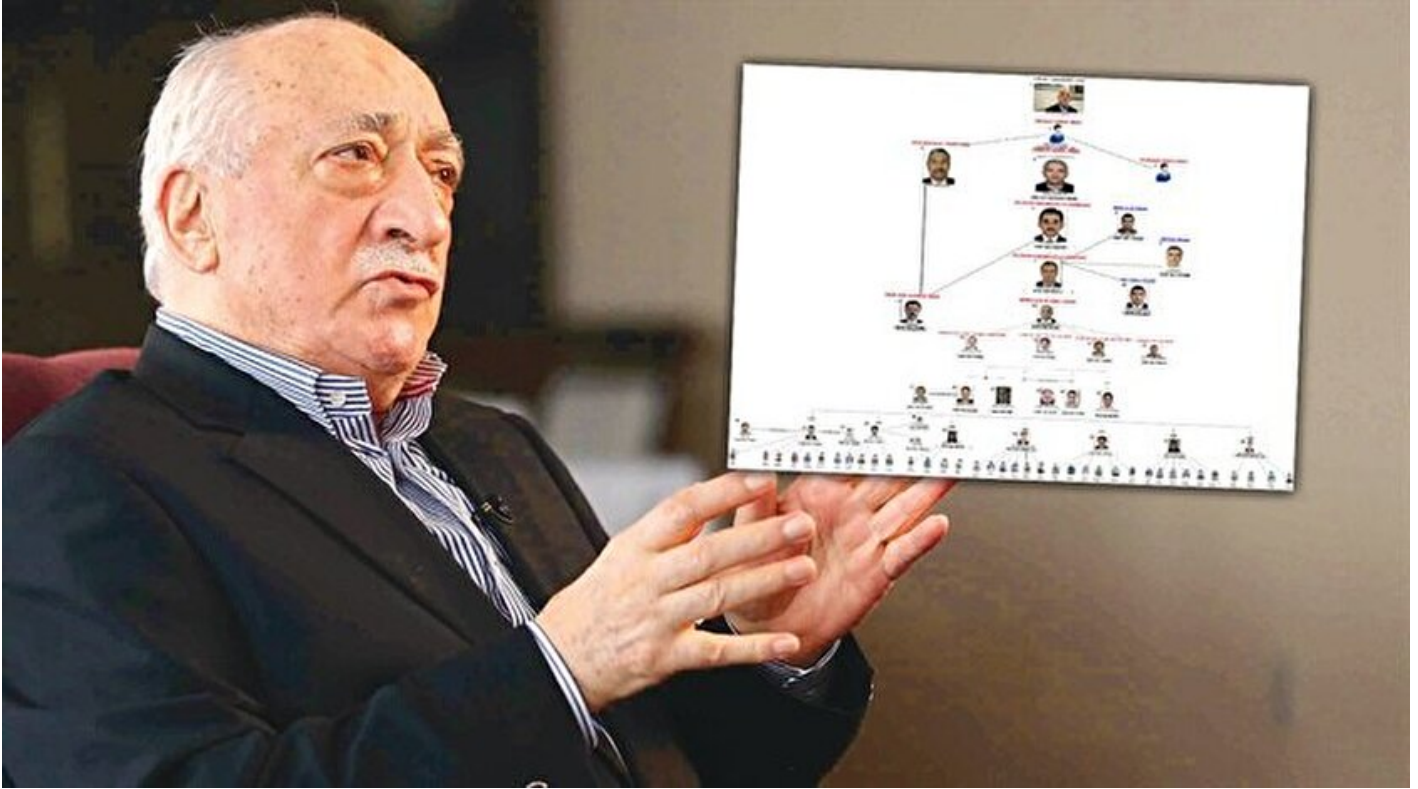

İSTANBUL

FETÖ'nün son yapılanması ortaya çıkarıldı

FETÖ'nün son yapılanmasının şeması ortaya çıktı. İstanbul Emniyet Müdürlüğü tarafından hazırlanan son şemada örgütün Türkiye ve İstanbul imamları da bulunuyor.

Abone Ol [Google News](#)

Hamdi Koçoğlu • 20 Aralık 2016, 14:58 • Son Güncelleme: 20 Aralık 2016, 15:06 • Yeni Şafak

FETÖ elebaşı Gülen'le başlayan şemada örgütün Türkiye yapılanması net bir şekilde deşifre edildi.

İstanbul Emniyet Müdürlüğü, Fetullahçı Terör Örgütü'ne (FETÖ) yönelik olarak kararlılıkla yürüttüğü incelemeleri tamamladı. Çalışmalar kapsamında FETÖ'nün son yapılanmasının şeması ortaya çıkarıldı.

FETÖ elebaşı Gülen'le başlayan şemada örgütün Türkiye yapılanması net bir şekilde deşifre edildi. Emniyet'teki FETÖ yapılanmasına yönelik elde edilen bilgiler ışığında hazırlanan raporda, 'Mutluluk', 'Bilişim' ve 'Ara Yapıcı' başlıklarında örgüt sorumluları da bulunuyor.

İstanbul Emniyet Müdürlüğü tarafından hazırlanan son şemada, FETÖ'nün Türkiye ve İstanbul imamları da bulunuyor.

ŞEMA: Emniyet'in titizlikle yürüttüğü çalışmalar neticesinde FETÖ'nün son yapılanması ortaya çıkarıldı.