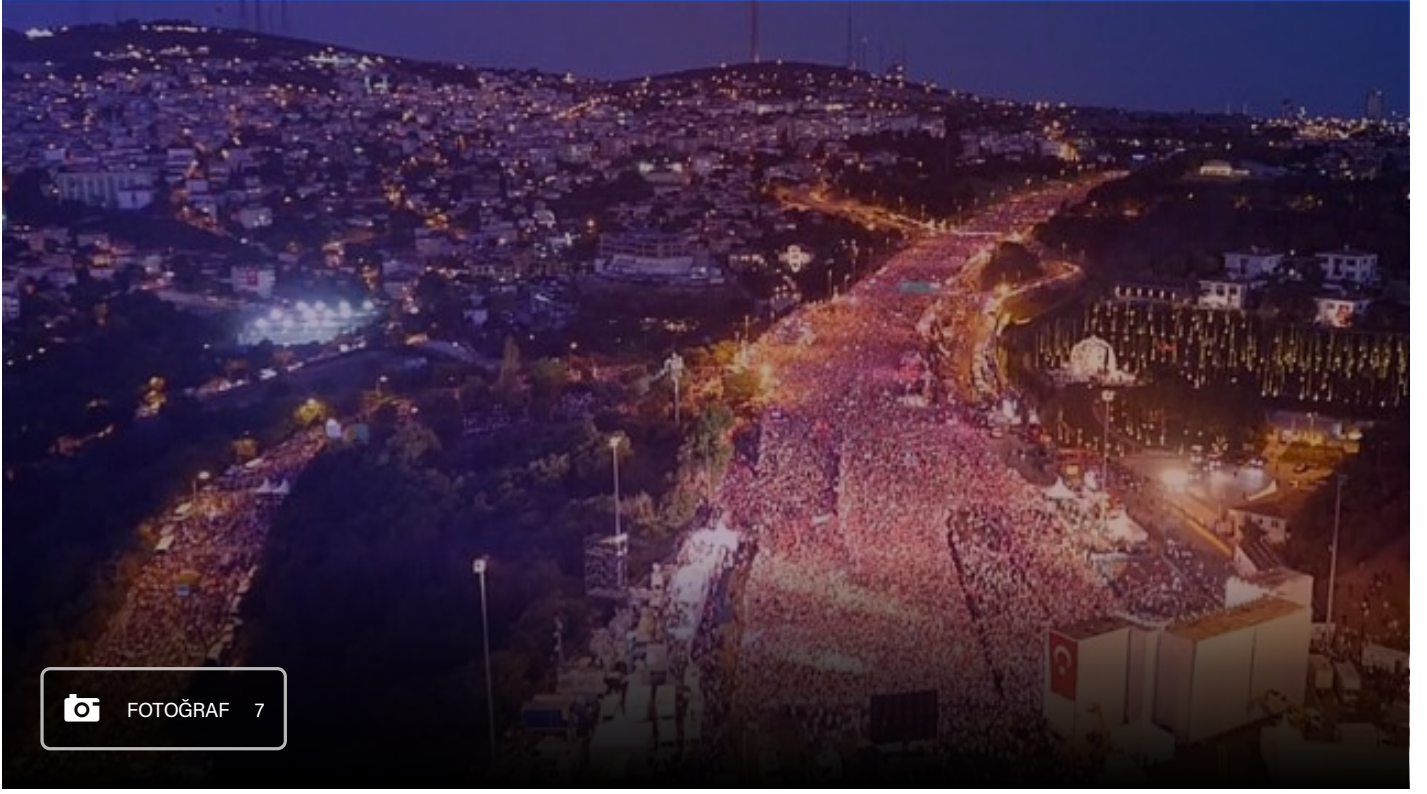

YEREL HABERLER

Metrobüs seferleri normale döndü

15 Temmuz Demokrasi ve Milli Birlik Günü Anma Töreni dolayısıyla kapatılan 15 Temmuz Şehitler Köprüsü'nün trafiğe açılmasının ardından metrobüslerin köprüden geçişi de başladı.

PAYLAŞ

Fetullahçı Terör Örgütü'nün (FETÖ) 15 Temmuz'daki darbe girişiminin birinci yılında köprü girişinde düzenlenen anma töreni sonrasında ekipler tarafından bölgede temizlik çalışması yapıldı. Çalışmaların sona ermesiyle köprü yeniden ulaşım açılırken, Metrobüs seferleri de normale döndü.

Anma töreni dolayısıyla 15 Temmuz Şehitler Köprüsü dün 12.00'de çift yönlü trafiğe kapatılmıştı.

GÜNDEM

15 Temmuz Şehitler Köprüsü yeniden trafiğe açıldı

Hiçbir güç bu bileği bükemez

FOTOĞRAF 7

Köprü'deki kalabalık havadan görüntülendi

Fetullahçı Terör Örgütü'nün (FETÖ) 15 Temmuz darbe girişiminin birinci yılında gerçekleştirilecek 15 Temmuz Demokrasi ve Milli Birlik Günü Anma Töreni'ne katılmak amacıyla 3 farklı noktada toplanan vatandaşlar, yürüyerek 15 Temmuz Şehitler Köprüsü'ne geldi.