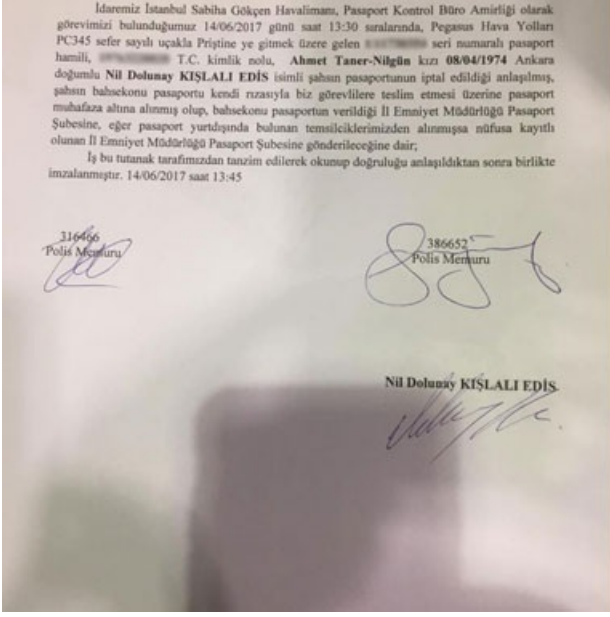

KIŞLALI'NIN KIZININ PASAPORTUNA FETÖ'DEN EL KONULDU

Kışlalı'nın kızının pasaportuna FETÖ'den el konuldu

14 Haziran Çarşamba 2017 15:16

Dolunay Kışlalı bugün Sabiha Gökçen Havalimanı'ndan Kosova'ya gitmek üzere çıkış yaparken pasaportuna herhangi bir gerekçe bildirimi yapılmadan el kondu.

T24'de yer alan habere göre; Dolunay Kışlalı bugün Sabiha Gökçen Havalimanı'ndan Kosova'ya gitmek üzere çıkış yaparken pasaportuna herhangi bir gerekçe bildirimi yapılmadan el kondu.

FETÖ İDDİASI

Polis Kışlalı'nın, annesi Nilgün (**Nicole**) Kışlalı'dan dolayı taşıdığı Fransız pasaportunu ise dikkate almadı. Diğer yandan, Dolunay Kışlalı'nın da, Türk pasaportuna el konma gerekçesi ortaya çıkmadan Fransız pasaportuyla ülkeden çıkış yapma arzusunda olmadığı öğrenildi.

Kışlalı'nın pasaportuna 'FETÖ soruşturmaları' kapsamında el konmuş olabileceği öne sürülen iddialar arasında.

Kışlalı Instagram hesabından yaptığı açıklamada şu ifadeleri kullandı:

"Şaka gibi... Az önce pasaportuma el koyuldu... Ahmet Taner Kışlalı'nın kızı ve FETÖ... Herhalde gelinen son nokta budur...En acıklısı da şaşırmamış olmam... Ne hale geldik.."