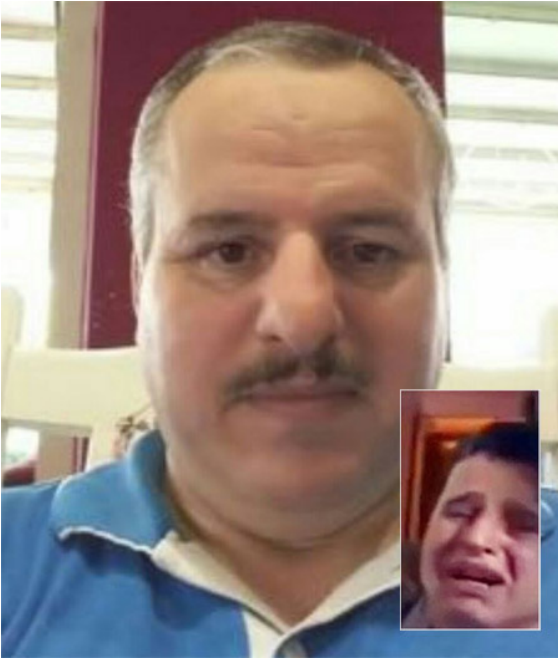

Reklam

HABER / GÜNCEL

07.09.2016 19:11

Güncellenme: 05.02.2019 02:15

FETÖ'nün yelpazecisinin kimliği belli oldu

FETÖ elebaşısı Fethullah Gülen'in Türkiye'yi kandırdığı videolarından birinde kameralara yansıyan yelpazecinin kimliği belli oldu.

Abone ol

Google News

FETÖ elebaşısı Fethullah Gülen'in bayılma numarası yaptığı görüntülerdeki yelpazecinin kim olduğu ortaya çıktı. Görüntülerdeki kişinin Samsunlu Adem Zengin olduğu ve Kazakistan'da olduğu belirtildi.

Fethullah Gülen'in 1990'larda çekildiği düşünülen ve ağladığı bir görüntüsünde yanında gazete kağıdını yelpaze gibi sallayan kişinin, dün İzmir'de diş teknisyenliği yapan İsa Sönmez olduğu ileri sürülmüştü.

Emniyete giderek ifade veren Sönmez, görüntülerdeki o kişinin kendisi olmadığını söylemişti.

yelpaze

ÖNCEKİ HABERLER

Gözetimdeki Servet Avcı serbest bırakıldı

Gözetimdeki Servet Avcı serbest bırakıldı

Türk vekilin protestosu Netanyahu'yu şoke etti!