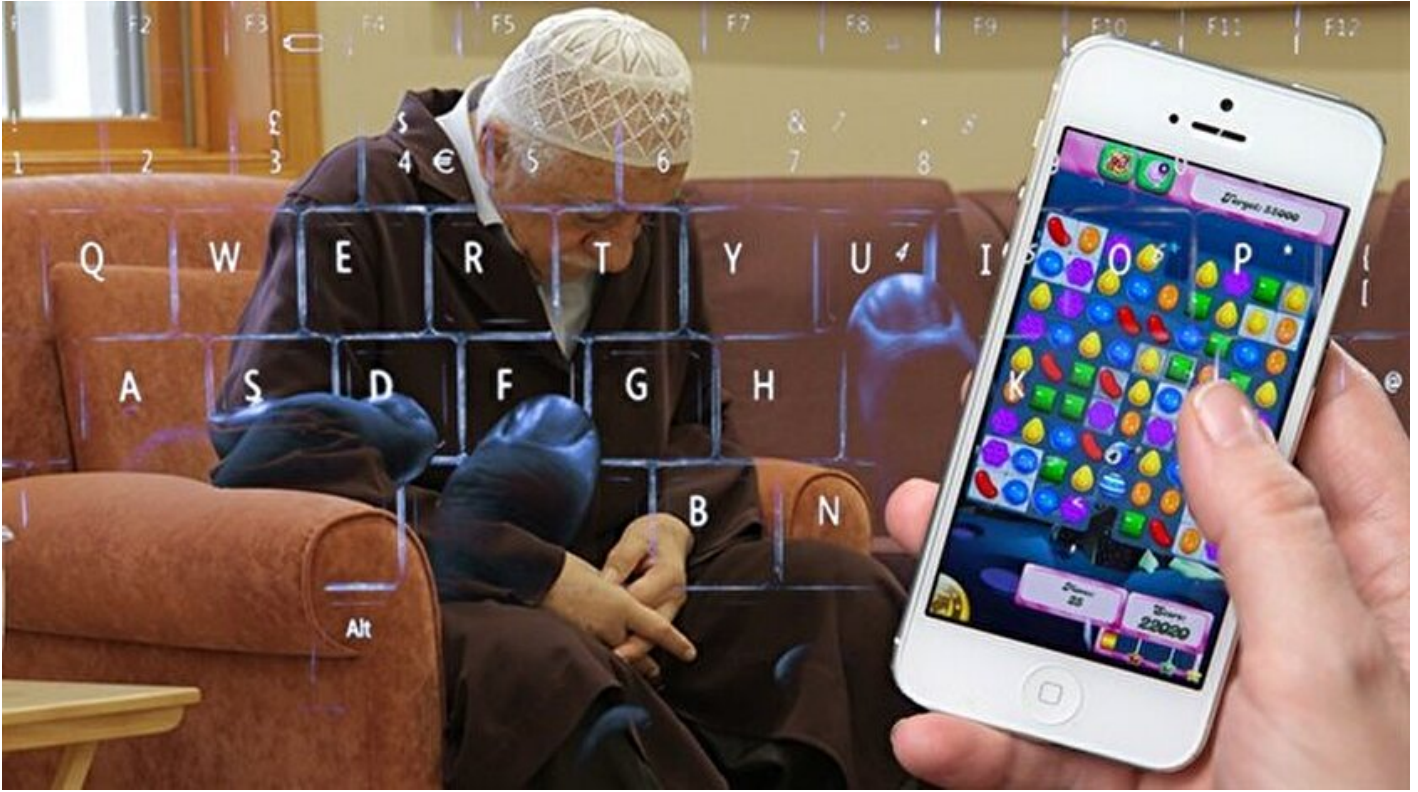

## FETÖ 'Candy Crush Saga' görünümlü program kurdu

FETÖ/PDY mensuplarının kriptolu haberleşme ağı 'ByLock'un ardından Mart başından itibaren 'Candy Crush Saga' görünümlü yeni bir mesajlaşma programı üzerinden bilgilendirildiği belirlendi. FETÖ elebaşı Gülen'in, ağ üzerinden mesajlar göndererek, itirafların önüne geçip örgütün direncini artırmaya çalıştığı belirlendi. Uygulamanın nasıl yüklendiği ve kimler tarafından kullanıldığı araştırılıyor.

Abone Ol

Google News

Haber Merkezi

10 Mart 2017, 09:43

Son Güncelleme: 10 Mart 2017, 11:17

Diğer

FETÖ'nün kullandığı yeni mesajlaşma programının 'Candy Crush Saga' görünümlü olduğu tespit edildi.

YORUM

PAYLAŞ

FETÖ'nün Bylock, Eagle, Talk ve Kakao'dan sonra mart ayından itibaren yeni bir ağ üzerinden örgüt üyelerine motivasyon ve yönlendirme mesajları göndermeye başladığı ortaya çıktı. Güvenlik birimleri, milyonlarca kişi tarafından oynanan "Candy Crush Saga" görünümlü yeni mesajlaşma programını deşifre etti.

İtirafkar harekete geçirdi

Darbe girişiminin ardından gözaltı ve ihraç süreçlerinde bazı FETÖ üyeleri, itirafçı oldu. Bu itirafların önüne geçmek isteyen örgütün, üyelerinin moral ve motivasyonlarını yüksek tutmak amacıyla farklı yöntemlere başvurduğu öğrenildi. Örgütün, bu çerçevede mart ayından itibaren haberleşme için milyonlarca kişi tarafından oynanan "Candy Crush Saga" görünümlü yeni bir mesajlaşma programını devreye koyduğu saptandı.