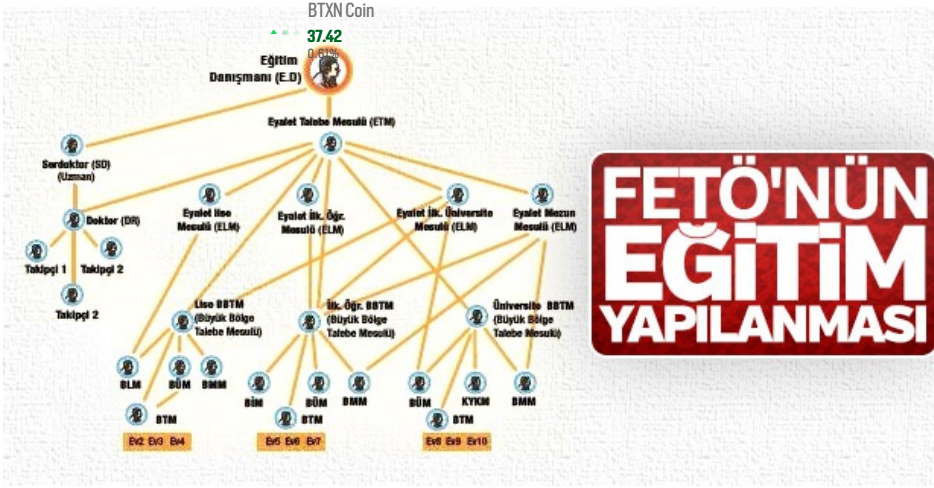

Dolar
▲ 14.26
1.03%Altın
▲ 896.39
1.96%Borsa
▼ 2005
-0.89%Bitcoin
▼ 591.701
-4.60%

Haberler • Gündem Haberleri • FETÖ'nün eğitim yapılanmasını gösteren şema

FETÖ'nün eğitim yapılanmasını gösteren şema

Fetullahçı teröristlerin itirafları sonucu örgütün eğitim alanındaki örgüt yapısı büyük ölçüde çözüldü.

Haber Merkezi 04.09.2018 - 07:15

[Telegram ile paylaş](#)
[WhatsApp](#)
[Facebook](#)
[Twitter](#)
[LinkedIn](#)
[Google News'de takip et](#)

İstanbul Emniyeti Organize Suçlar Şubesi ve Emniyet İstihbarat Şube, FETÖ/PDY'nin en fazla önem verdiği eğitim yapılanmasını deşifre etti.

Gözaltına alınan FETÖ'cülerin sorgularından yola çıkarak hazırlanan şemanın en tepesinde "E.D." olarak adlandırılan Eğitim Danışmanları yer alıyor.

KADEME KADEME FETÖ'NÜN EĞİTİM YAPILANMASI

E.D., il İmamları ile aynı seviyelerde oluyor. Raporla göre FETÖ'nün 11'i İstanbul olmak üzere Marmara Bölgesi'nde 26 eğitim danışmanı var.

ABD Dışişleri Bakan Yardımcısı Türkiye'ye geliyor

var.

EVLİLİK SORUMLUSU

Okullara yerleřtirilecek olan öğrencilerin takibini yapan Eyalet İlköğretim Mesulleri'ne örgüt içinde "Bahçevan" deniliyor. Eyalet Talebe Mesulleri öğrencilerin okul faaliyetlerini takip ediyor.