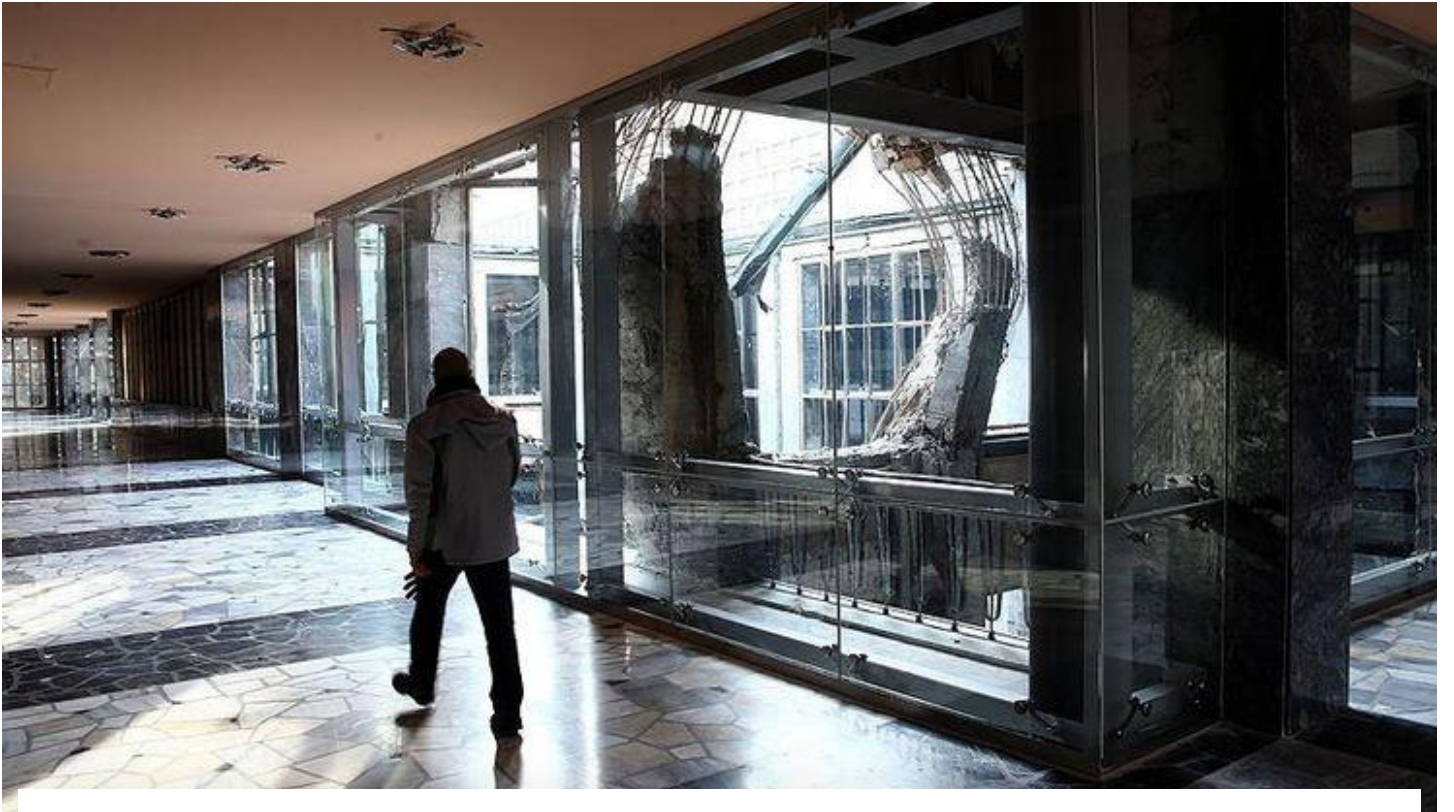

Haberler > Gündem Haberleri > FETÖ'nün Meclis'teki izleri unutturulmayacak

FETÖ'nün Meclis'teki izleri unutturulmayacak

TBMM'de, FETÖ'nün 15 Temmuz darbe girişiminde atılan bombanın şiddetiyle içindeki demirlerin ortaya çıktığı iki kolonun da bulunduğu iç bahçe, ziyaretçilerin görebilmesi için kalın cam ile çevrildi

24 Ocak 2017, Salı 17:29
Son Güncelleme: 26.04.2018 18:27

Abone Ol 

YAZI BOYUTU

TBMM'de, FETÖ'nün 15 Temmuz darbe girişiminde atılan bombalar nedeniyle zarar hasara uğrayan bölümlerin tadilat ve tamirati büyük ölçüde tamamlandı. Atılan bombanın şiddetiyle içindeki demirlerin ortaya çıktığı iki kolonun da bulunduğu iç bahçe, ziyaretçilerin görebilmesi amacıyla kalın cam ile çevrildi.

Ana binada en büyük zararı gören, Başbakanlık makamının bulunduğu kattaki onarım çalışması tamamlanırken, bombanın isabet aldığı çatı tamir edildi.

Bombanın şiddetiyle içindeki betonların parçalandığı ve demirlerin ortaya çıktığı makam katındaki iki kolon, mevcut haliyle korundu. Parçalanmış betonlar, çevreye zarar vermemesi için tel kafes içine alındı. Kolonlar ve tavan, tamamen çelik konstrüksiyonla güçlendirildi.

İki kolonun da içinde bulunduğu muhalefet kulisi tarafındaki iç bahçede hiçbir düzenleme yapılmadı. Bahçe mevcut haliyle korundu. FETÖ'nün darbe girişiminin unutulmaması, gelen ziyaretçilerin Meclise verilen zararı görebilmesi amacıyla söz konusu bahçenin etrafı tamamen camla kaplandı.