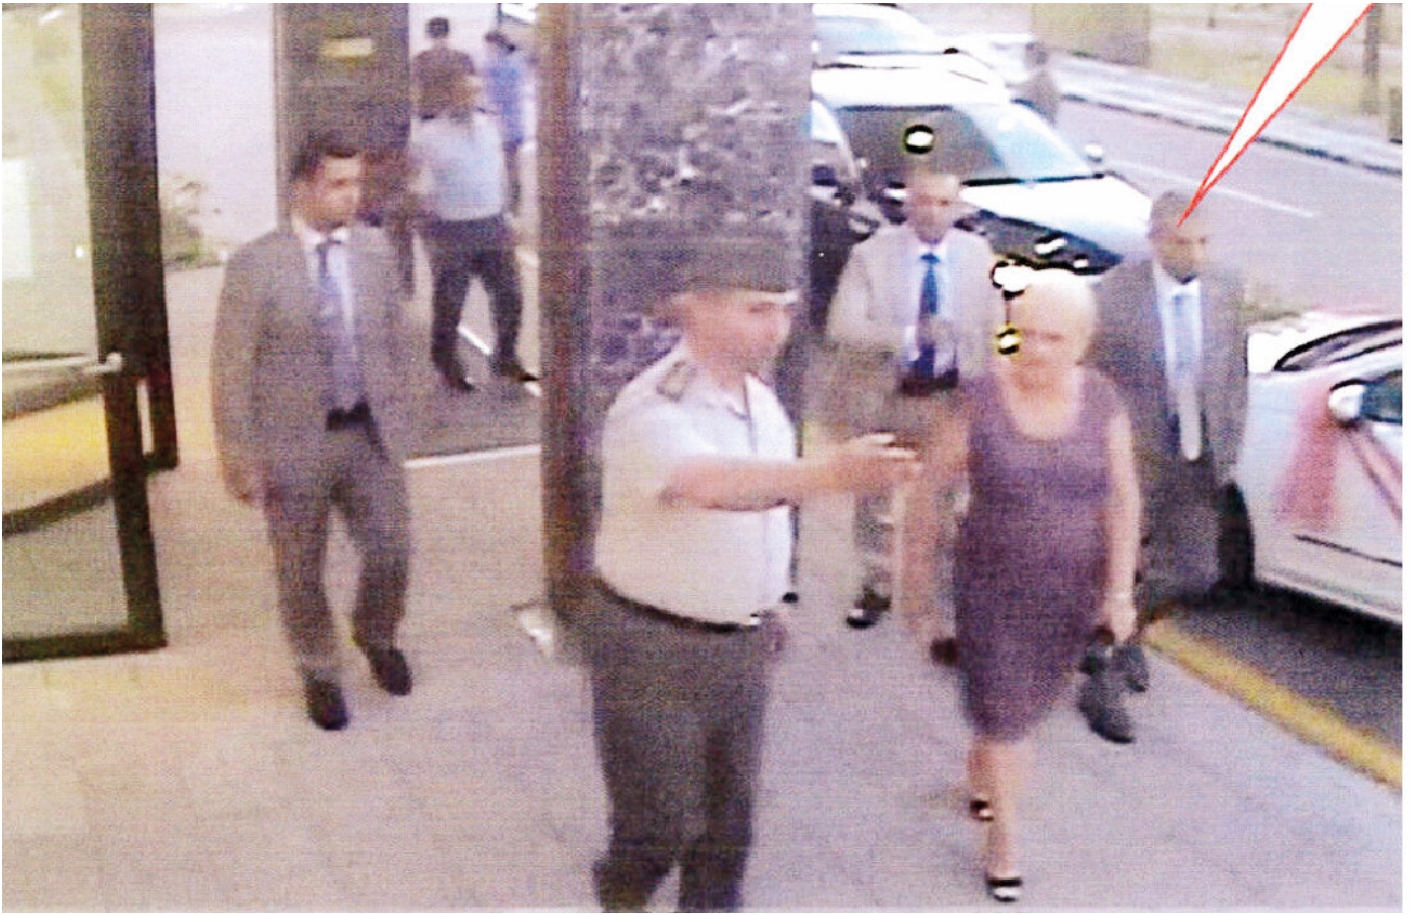

## Böyle kaçırdılar

FETÖ'nün darbe girişimi sırasında dönemin Jandarma Genel Komutanı emekli Orgeneral Galip Mendi'nin derdest edilmesine ilişkin görüntüler ortaya çıktı.

Abone Ol

Google News

Haber Merkezi

12 Aralık 2018, 04:00

Son Güncelleme: 12 Aralık 2018, 04:24

Yeni Şafak

Galip Mendi

YORUM

PAYLAŞ

FETÖ'nün darbe girişimi sırasında dönemin Jandarma Genel Komutanı emekli Orgeneral Galip Mendi'nin derdest edilmesine ilişkin görüntüler, örgütün darbe girişiminde komuta merkezi olarak kullandığı Akıncı Üssü'ndeki eylemlere ilişkin 474 sanığın yargılandığı dava dosyasına girdi. FETÖ'nün darbe girişiminde komuta merkezi olarak kullandığı Akıncı Üssü'ndeki eylemlere ilişkin 474 sanıklı davanın görülmesine Ankara 4. Ağır Ceza Mahkemesince Sincan Ceza İnfaz Kurumları Kampüsü'nde tanıkların dinlenmesiyle devam edildi.

## GÖRÜNTÜLER DOSYADA

Mahkemenin incelenmesini istediği dijital verilere ilişkin raporlar da dava dosyasına girdi. Söz konusu raporlar arasında, darbe girişimi sırasında Gazi Orduevi'nde katıldığı düğün sonrası sanıklar dönemin Konya Jandarma Bölge Komutanı eski tuğgeneral Timurcan Ermiş ve eski yarbay Murat Yılmaz'ın yönettiği bir grup tarafından derdest edilen Orgeneral Galip Mendi'ye ilişkin güvenlik kamerası görüntüleri de yer aldı.

## İKİ DARBECİ 22:18'DE GELDİ

Görüntülere göre Mendi, darbe girişimi sırasında saat 20:58'de düğün için Gazi Orduevi'ne geldi.

Bir süre sonra Mendi'nin emin subay eski yarbay Murat Yılmaz da görevli olmamasına rağmen