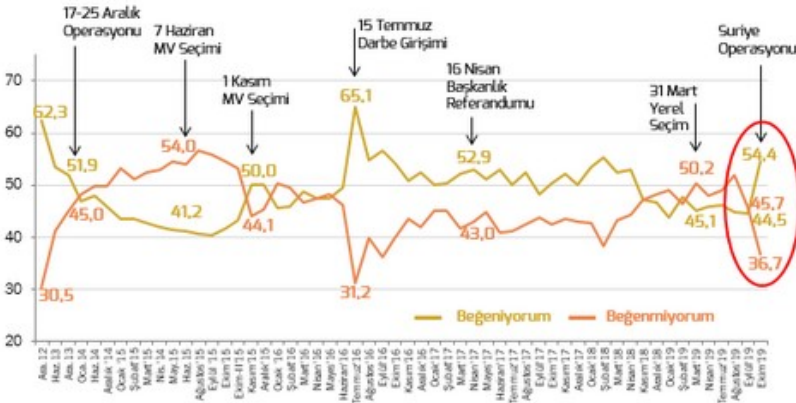

Suriye operasyonu sonrasında Erdoğan'a olan beğenin arttığı görülüyor.

İşte o grafik:

Türkiye'nin Nabzı Ekim'19: Cumhurbaşkanı Recep Tayyip Erdoğan'ın Beğeni Düzeyi: Beğeniyorum: %54,4 (+9,9), Beğenmiyorum: %36,7 (-9,0)

Cumhurbaşkanı Recep Tayyip Erdoğan'ın Beğeni Düzeyi Zaman Grafiği - %

Frekans - %

Son seçimlerde oy verilen partiye göre dağılım - %

	Beğeniyorum		Beğenmiyorum		Fikrim yok / Cevap yok		Toplam
	Eylül 2019	Ekim 2019	Eylül 2019	Ekim 2019	Eylül 2019	Ekim 2019	
AKP	89,8	90,4	7,3	5,3	2,9	4,3	100
CHP	5,5	14,3	87,6	72,9	7,0	12,8	100
MHP	57,1	82,4	33,5	11,9	9,3	5,7	100
HDP	5,3	17,5	84,8	82,5	9,9		100
İYİ Parti	9,7	26,8	82,1	66,2	8,3	7,0	100
Diğer parti	13,8	44,8	34,5	34,5	51,7	20,7	100
Protesto oylar/Cevap yok*	26,4	42,0	46,4	35,8	27,2	22,2	100

(*Cevapsız ve protest seçmenin oranları birleştirilerek tablolaştırılmıştır.)

Zaman Grafiği - %

metropoll

Türkiye'nin Nabzı
Ekim 2019

ÖÖ 11:17 · 8 Kas 2019 · Twitter Web App

Odatv.com

□

İletişim